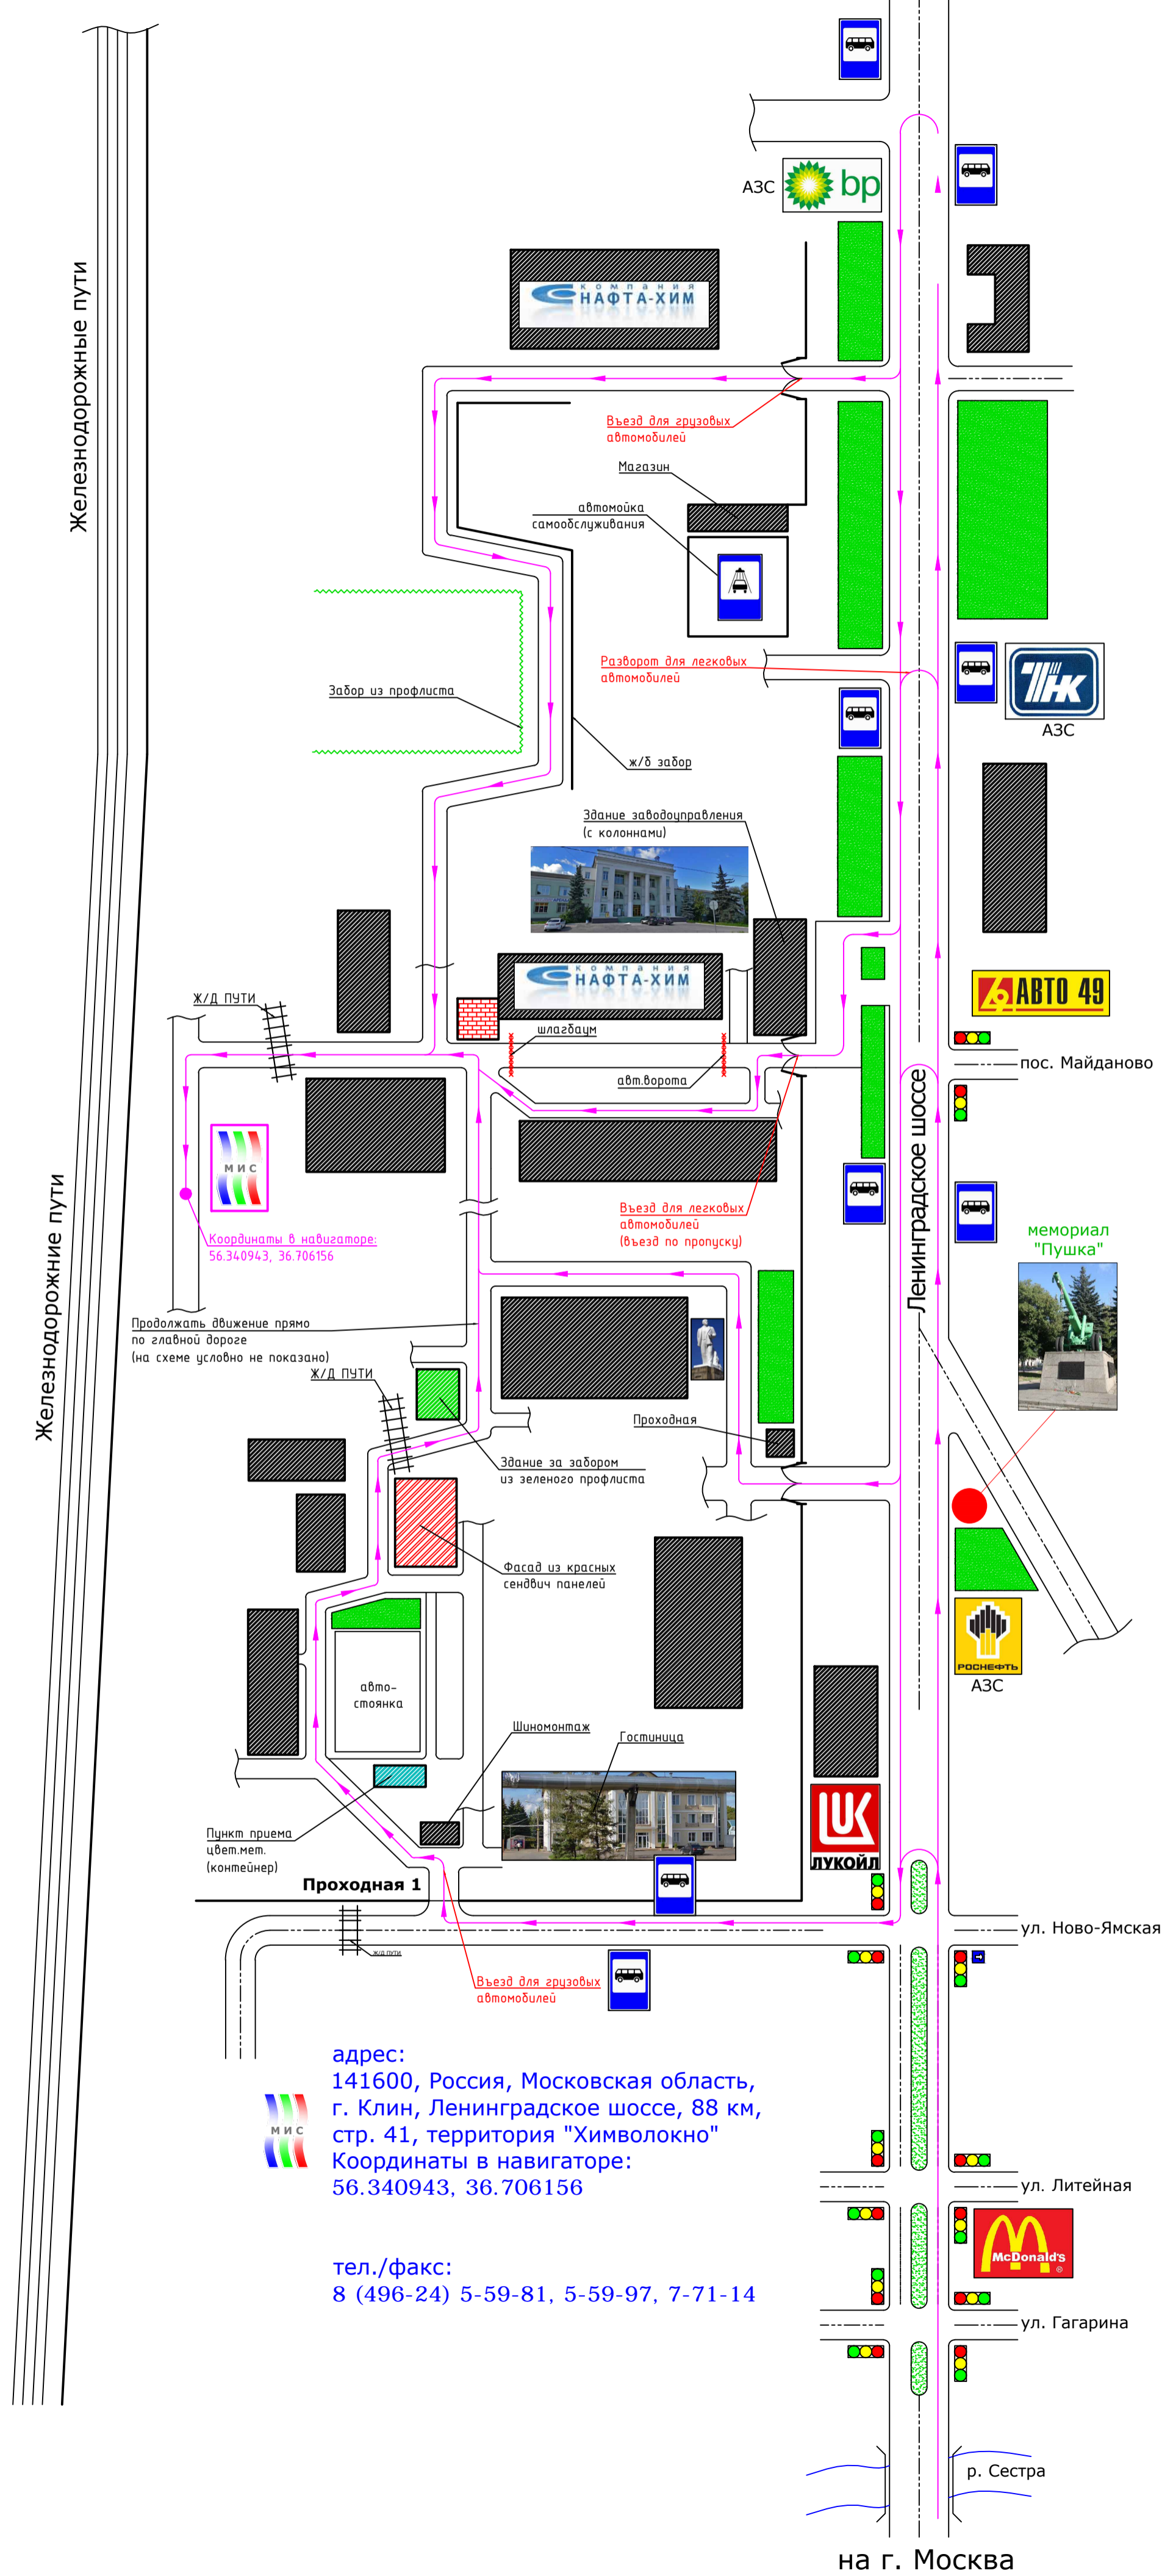

Схема проезда в ООО "Компания МИС"

на г. Санкт-Петербург

адрес:
141600, Россия, Московская область,
г. Клин, Ленинградское шоссе, 88 км,
стр. 41, территория "Химволокно"
Координаты в навигаторе:
56.340943, 36.706156